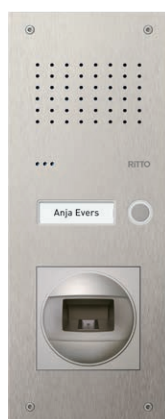

Acero pur Audio mit Fingerprintmodul
für Türsprechanlagen mit Zugangsberechtigung per Fingerabdruck