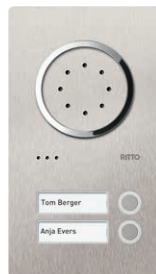

Acero Audio
2 Wohneinheiten