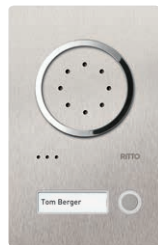

Von klassisch bis modern

Acero Edelstahl-Türstation

Perfekte Integration
mit System

Individualisierung beginnt mit der Frage nach dem persönlichen Stil. Die Auswahl des Materials spielt hierbei eine entscheidende Rolle, da es mit der umgebenden Architektur eine Einheit bildet. Brüniertes Messing oder in Messing-Look kombiniert mit den eleganten stilistischen Merkmalen der Acero eignet sich hervorragend für historische und klassische Architektur. Hochwertig gebürsteter Edelstahl vermittelt eine unaufdringliche Wertigkeit, die perfekt mit moderner Architektur harmonisiert. Ein Beleg dafür ist auch das preisgekrönte Design der Acero Edelstahl-Türstation.

Skalierbar in Größe und
Funktionalität – die Ace-
ro Edelstahl-Türstation
ist für alle Gebäudegrö-
ßen geeignet

Acero Audio
1 Wohneinheit