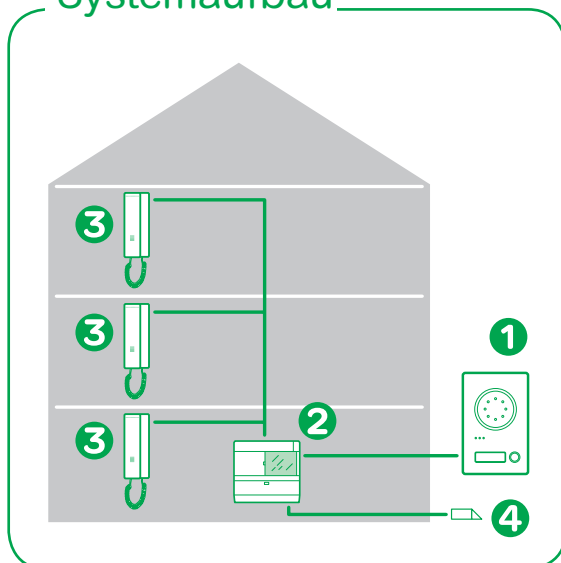

Ritto TwinBus Vorteile auf einen Blick

TwinBus: einfach clever!

Mit TwinBus lassen sich bis zu 3 Buslinien vernetzen, was höchste Systemzuverlässigkeit garantiert. Sollte einmal ein Teilnehmer zeitweise ausfallen, z. B. aufgrund einer Renovierung, bleibt die Funktionsfähigkeit des Gesamtsystems weiterhin erhalten.

Schnelle 1-Mann-Installation

TwinBus erleichtert die Inbetriebnahme. Schließlich kann diese durch einen einzelnen Installateur erfolgen. Die Bewohner müssen bei der Inbetriebnahme nicht anwesend sein. Denn eine Zuordnung der Klingeltasten ist auch ohne Zugang zur Wohneinheit möglich.

100% TwinBus. 100% kombinierbar

Sie möchten z. B. eine Freisprechstelle von Merten mit einer Türstation von Ritto kombinieren? Oder Ritto Wohntelefone zusammen mit Merten Freisprechstellen nutzen? Kein Problem. Ritto und Merten nutzen gemeinsam die TwinBus Technologie. Damit eröffnen sich Ihnen vielfältige Möglichkeiten, um Ihren Kunden eine maßgeschneiderte Gebäudekommunikations-Lösung zu bieten. Denn zusammen bieten Ritto und Merten ein beispiellos großes Sortiment an intelligenten Lösungen rund um das Thema Gebäudekommunikation.

Perfekt für die Nachrüstung

Die flexible Bus-Technologie ermöglicht auch im Nachhinein eine einfache Erweiterung der Anlage um weitere Funktionen oder neue Teilnehmer.

Systemaufbau

1. 1 TwinBus Türstation
2. 2 TwinBus Netzgerät
3. 3 TwinBus Wohntelefon
4. 4 Türöffner