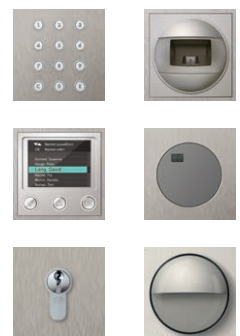

Auswahl der Funktionen

Die Türstationen Acero, Acero pur und Portier ermöglichen die Integration von nützlichen Funktionen, die über Klingeltasten und Kameras hinausgehen. Viele verschiedene Funktions-Module erlauben komfortable und technisch umfangreiche Lösungen, die auf jede Eingangssituation abgestimmt werden können. Ob Codier-Modul, Fingerprint-Modul oder Display-Modul – die Möglichkeiten, Eingangssituationen um hilfreiche Lösungen zu erweitern, sind nahezu unbegrenzt.