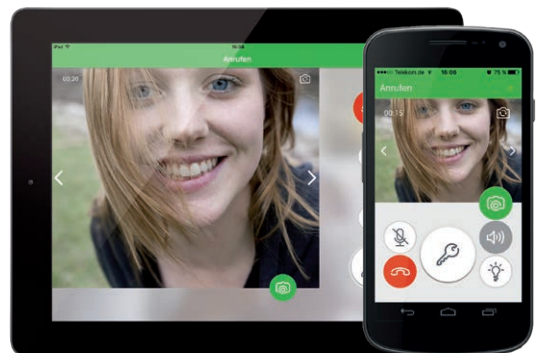

Neubau

Komfortabel und edel wird die Türkommunikation im Neubau mit dem Wiser Door Panel TwinBus, der neuesten Generation der Ritto Freisprechstellen mit integrierter App-Anbindung. Die Schnittstelle zwischen TwinBus Anlage und der IP-Welt bildet das Wiser Door Panel. Über Ethernet oder WLAN können so Smartphones oder Tablets ohne weitere Zusatzkomponenten einfach in das System eingebunden werden.

Eine einheitliche Bedienoberfläche für alle Geräte

Ob Panel, Tablet oder Smartphone – die Wiser Door Bedienoberfläche ist auf allen Steuerungsgeräten einheitlich. Die Bedienung ist dank einer klar strukturierten Menüführung und eindeutigen Symbolen intuitiv.

Wiser Door Panel TwinBus – Ideal für Neuinstallationen

Wiser Door Gateway TwinBus – Ideal für Renovierungen

Wiser Door App für Android und iOS

Farbvarianten

Aktivweiß
glänzend

Anthrazit
edelmatt

Polarweiß
glänzend