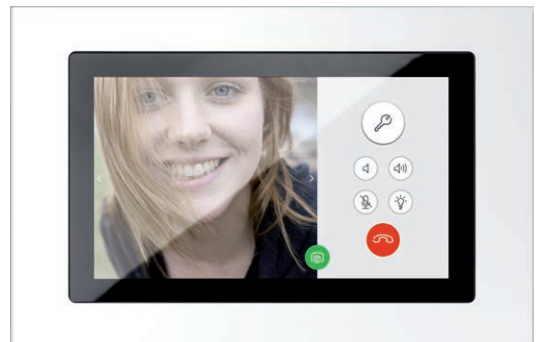

Neuheiten

Wiser Door – TwinBus Türkommunikation

Wiser Door steht für eine komfortable Türkommunikation: Stationär über das hochauflösende, großformatige Panel oder das Gateway in der Unterverteilung und mobil per App auf Smartphone oder Tablet. Wiser Door eignet sich sowohl für den Neubau, als auch für die Modernisierung und Erweiterung bestehender TwinBus Installationen in Appartements, Einfamilienhäusern und kleinen Büros.

Neubau

Komfortabel und edel wird die Türkommunikation im Neubau mit dem Wiser Door Panel TwinBus, der neuesten Generation der Ritto Freisprechstellen mit integrierter App-Anbindung. Die Schnittstelle zwischen TwinBus Anlage und der IP-Welt bildet das Wiser Door Panel. Über Ethernet oder WLAN können so Smartphones oder Tablets ohne weitere Zusatzkomponenten einfach in das System eingebunden werden.

Eine einheitliche Bedienoberfläche für alle Geräte

Ob Panel, Tablet oder Smartphone – die Wiser Door Bedienoberfläche ist auf allen Steuerungsgeräten einheitlich. Die Bedienung ist dank einer klar strukturierten Menüführung und eindeutigen Symbolen intuitiv.